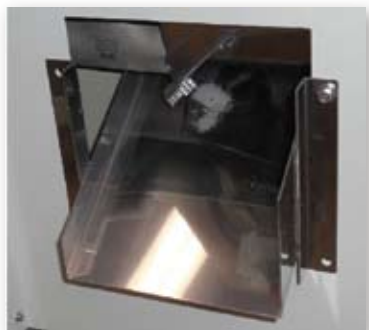

### アラジンスウィング清掃の巻

①材料抜き → ②サイクロン清掃 → ③本体部清掃

・受け皿シュートへ  
受け皿を設置

・シャッター開閉SW  
誤動作防止 リミット付

・低床化で清掃性向上

・取り外したフタは  
付属のステーへ

・アラジンスウィング  
直胴部は!

**横開き構造で  
清掃が簡単!**